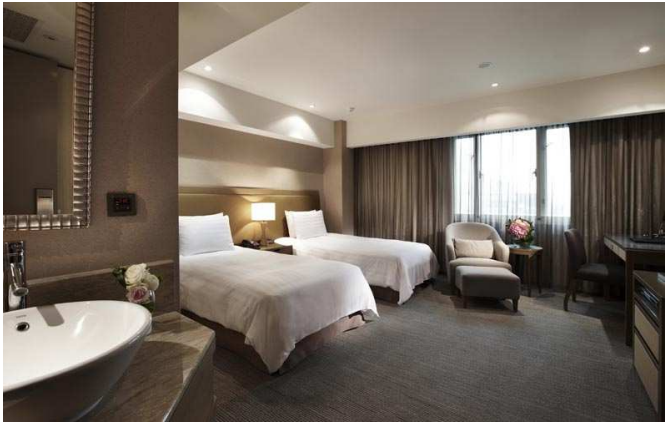

TAIPEI FULLERTON
台北馥敦

復南館 SOUTH / 台北市復興南路二段 41 號 Tel/ +886-2-2703-1234 Fax/ +886-2-2705-6161

41 Section 2, Fu-Hsin South Road, Taipei Taiwan 106 <http://www.taipeifullerton.com.tw>

DELUXE TWIN